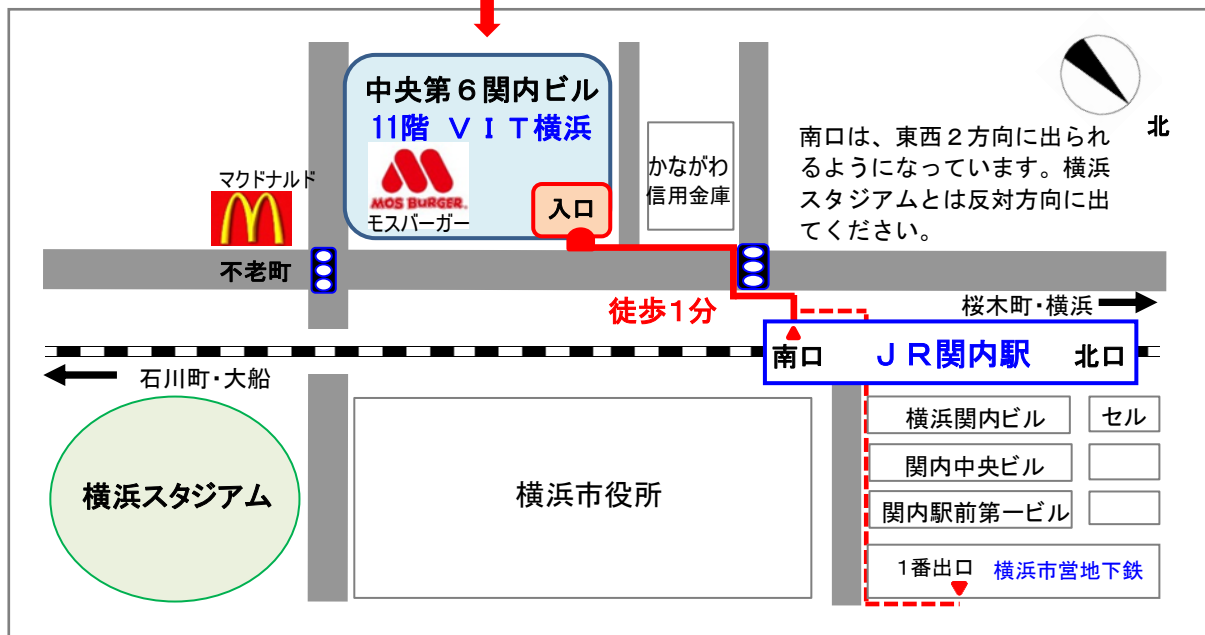

FPフローリスト 横浜相談スペース MAP

〒231-0032 神奈川県横浜市中区不老町1-2-1 中央第6関内ビル11階

お問合せ先 : TEL 045-228-7482 FAX 045-305-6590

- ◆JR根岸線 関内駅 南口 徒歩1分
※関内駅南口は、石川町に近い出口です。
桜木町よりの出口は北口になります。
- ◆横浜市営地下鉄ブルーライン
関内駅 1番出口 徒歩4分
- ◆みなとみらい線 日本大通り駅
2番出口 徒歩8分

1階にモスバーガーがある中央第6関内ビル11階「VIT横浜」内に、FPフローリストはあります。

※ビル3階にも「VIT横浜」があります。

皆様のお越しを心よりお待ちしております。
ご不明のことがありましたら、お気軽にお電話ください。

保険相談／資産運用相談／住宅ローン相談／住宅購入相談
ライフプラン・シミュレーション／家計の見直し／不動産活用相談