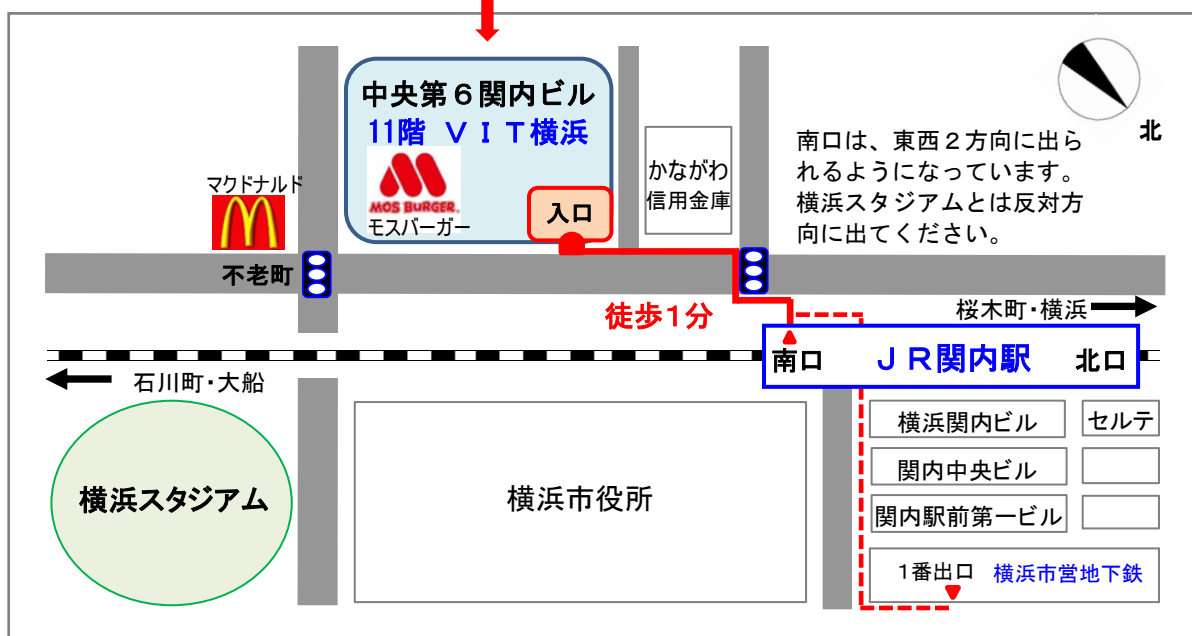

FPフローリスト 横浜相談スペース MAP

〒231-0032 神奈川県横浜市中区不老町1-2-1 中央第6関内ビル11階

お問合せ先 : TEL 045-228-7482 FAX 045-305-6590

- ◆JR根岸線 関内駅 南口 徒歩1分
※関内駅南口は、石川町に近い出口です。
桜木町よりの出口は北口になります。
- ◆横浜市営地下鉄ブルーライン
関内駅 1番出口 徒歩4分
- ◆みなとみらい線 日本大通り駅
2番出口 徒歩8分

1階にモスバーガーがある中央第6関内ビル11階「VIT横浜」内に、FPフローリストはあります。

※ビル3階にも「VIT横浜」があります。

皆様のお越しを心よりお待ちしております。
ご不明のことがありましたら、お気軽にお電話ください。

保険相談／資産運用相談／住宅ローン相談／住宅購入相談
ライフプラン・シミュレーション／家計診断／不動産活用相談